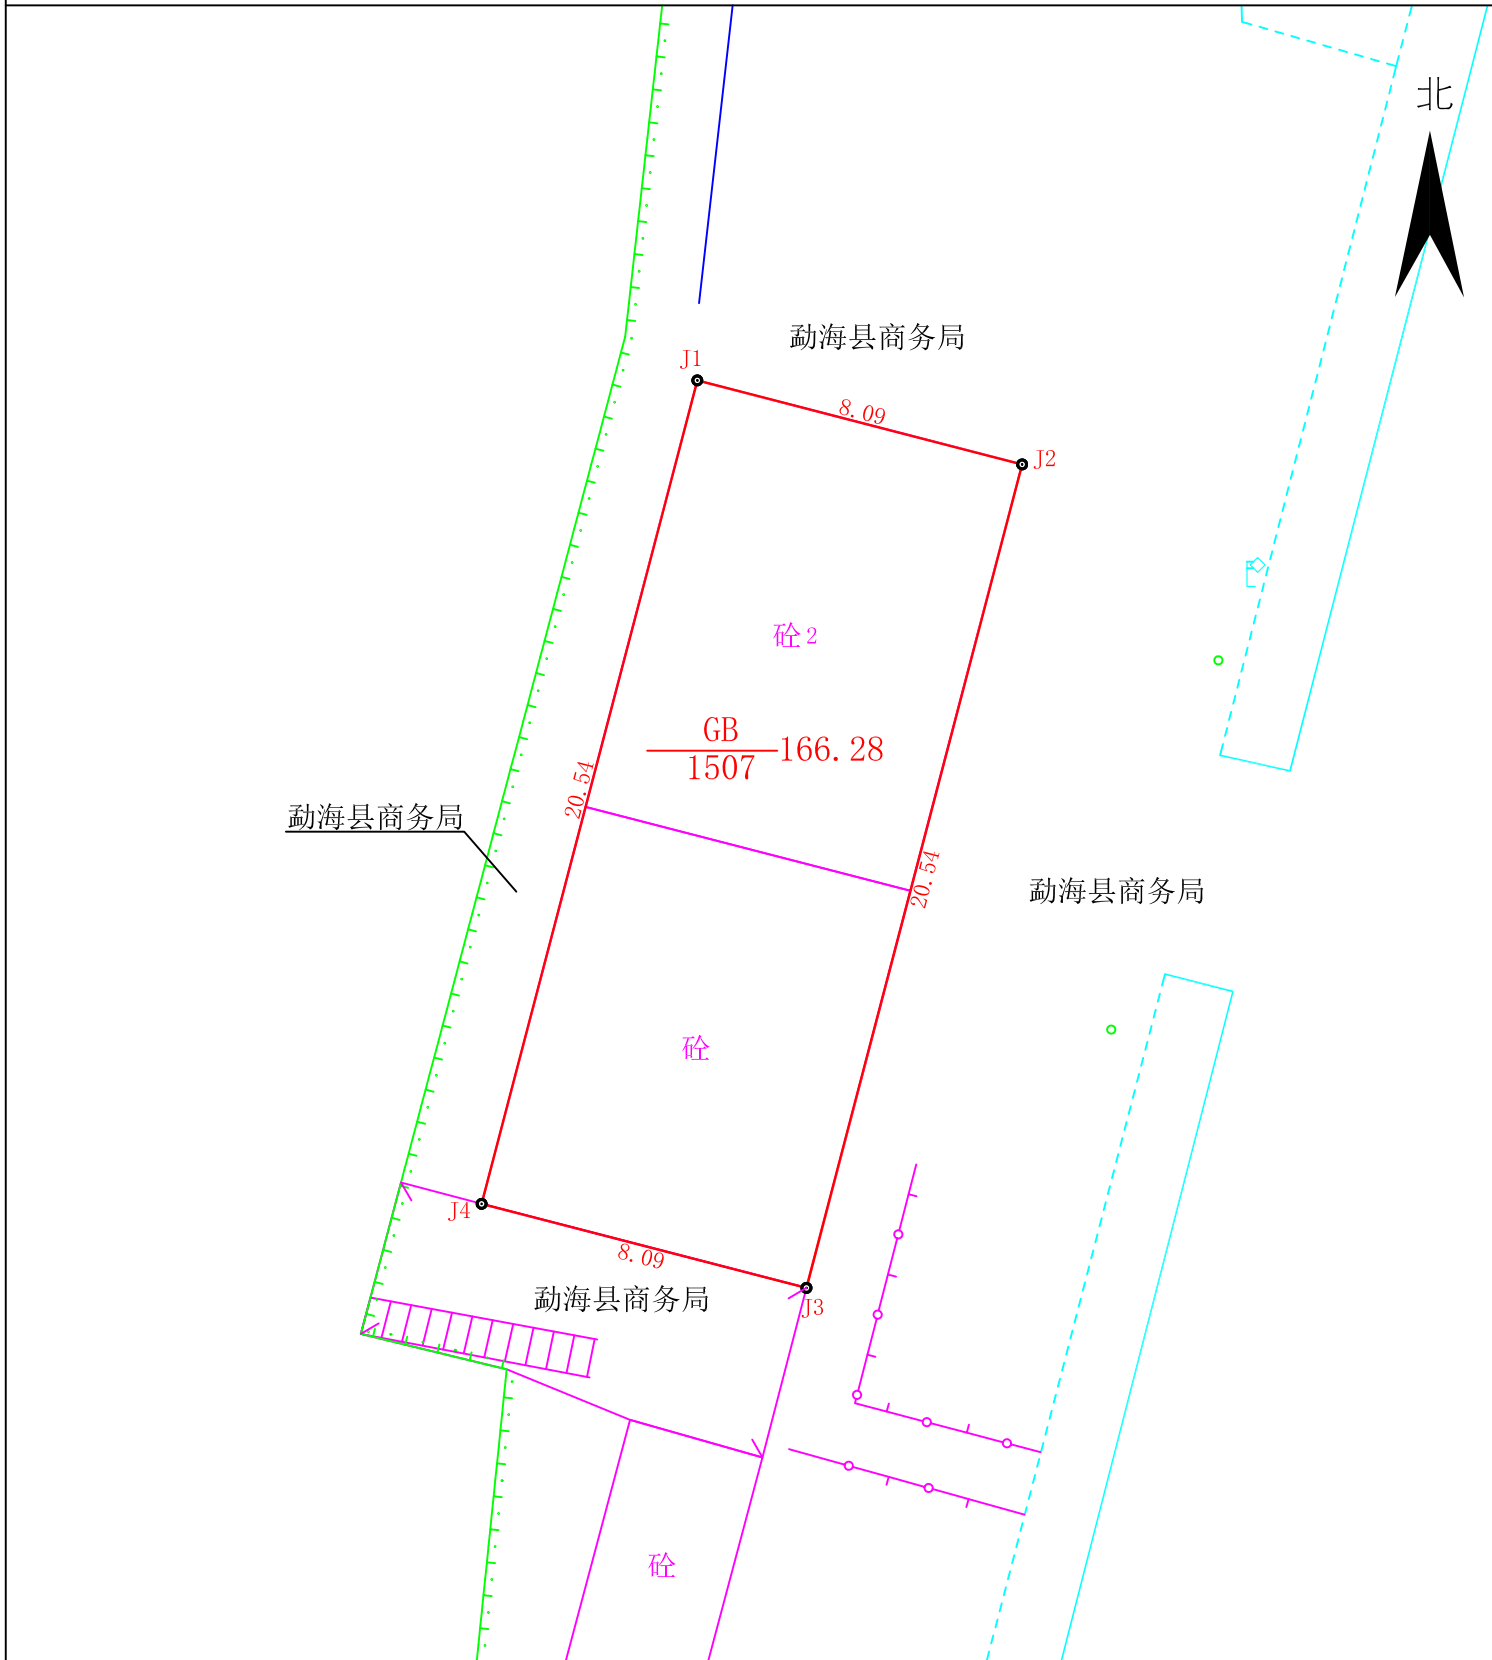

宗地图

单位: m

宗地代码:

土地权利人:

所在图幅号:

宗地面积: 166.28 m²

西双版纳景弘土地测绘有限公司

2023年9月解析法测绘界址点

制图日期: 2023年11月8日

审核日期: 2023年11月8日

1:200

制图者: 柳文彬

审核者: 杨萧蔚