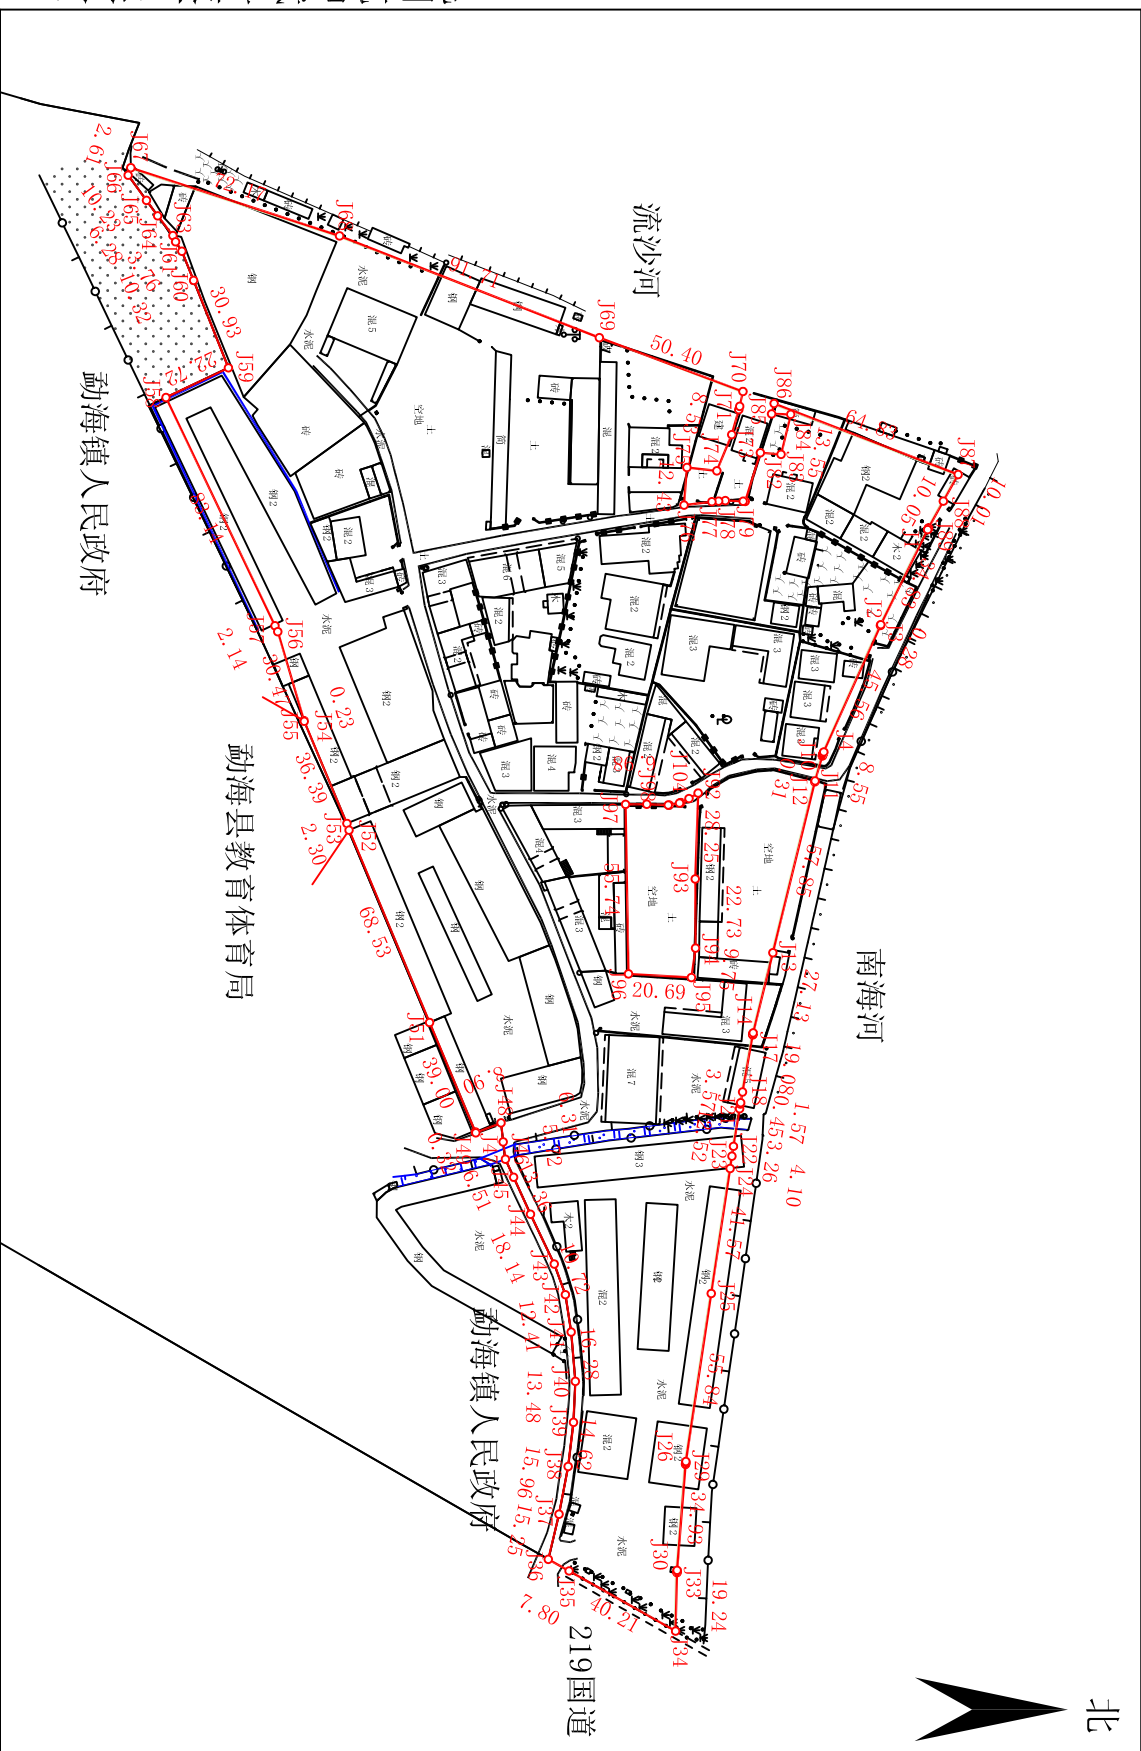

# 宗地图

单位: m. m<sup>2</sup>

宗地代码:

所在图幅号: 24229. 80-33648. 00

土地使用权人: 勐海县勐海镇人民政府

宗地面积: 52167. 04

昆明乾坤赋科技有限公司

2024年05月解析法测绘界址点

绘图日期: 2024年6月3日

审核日期: 2024年6月3日

1:2500

绘图员: 高俊成  
审核员: 马超