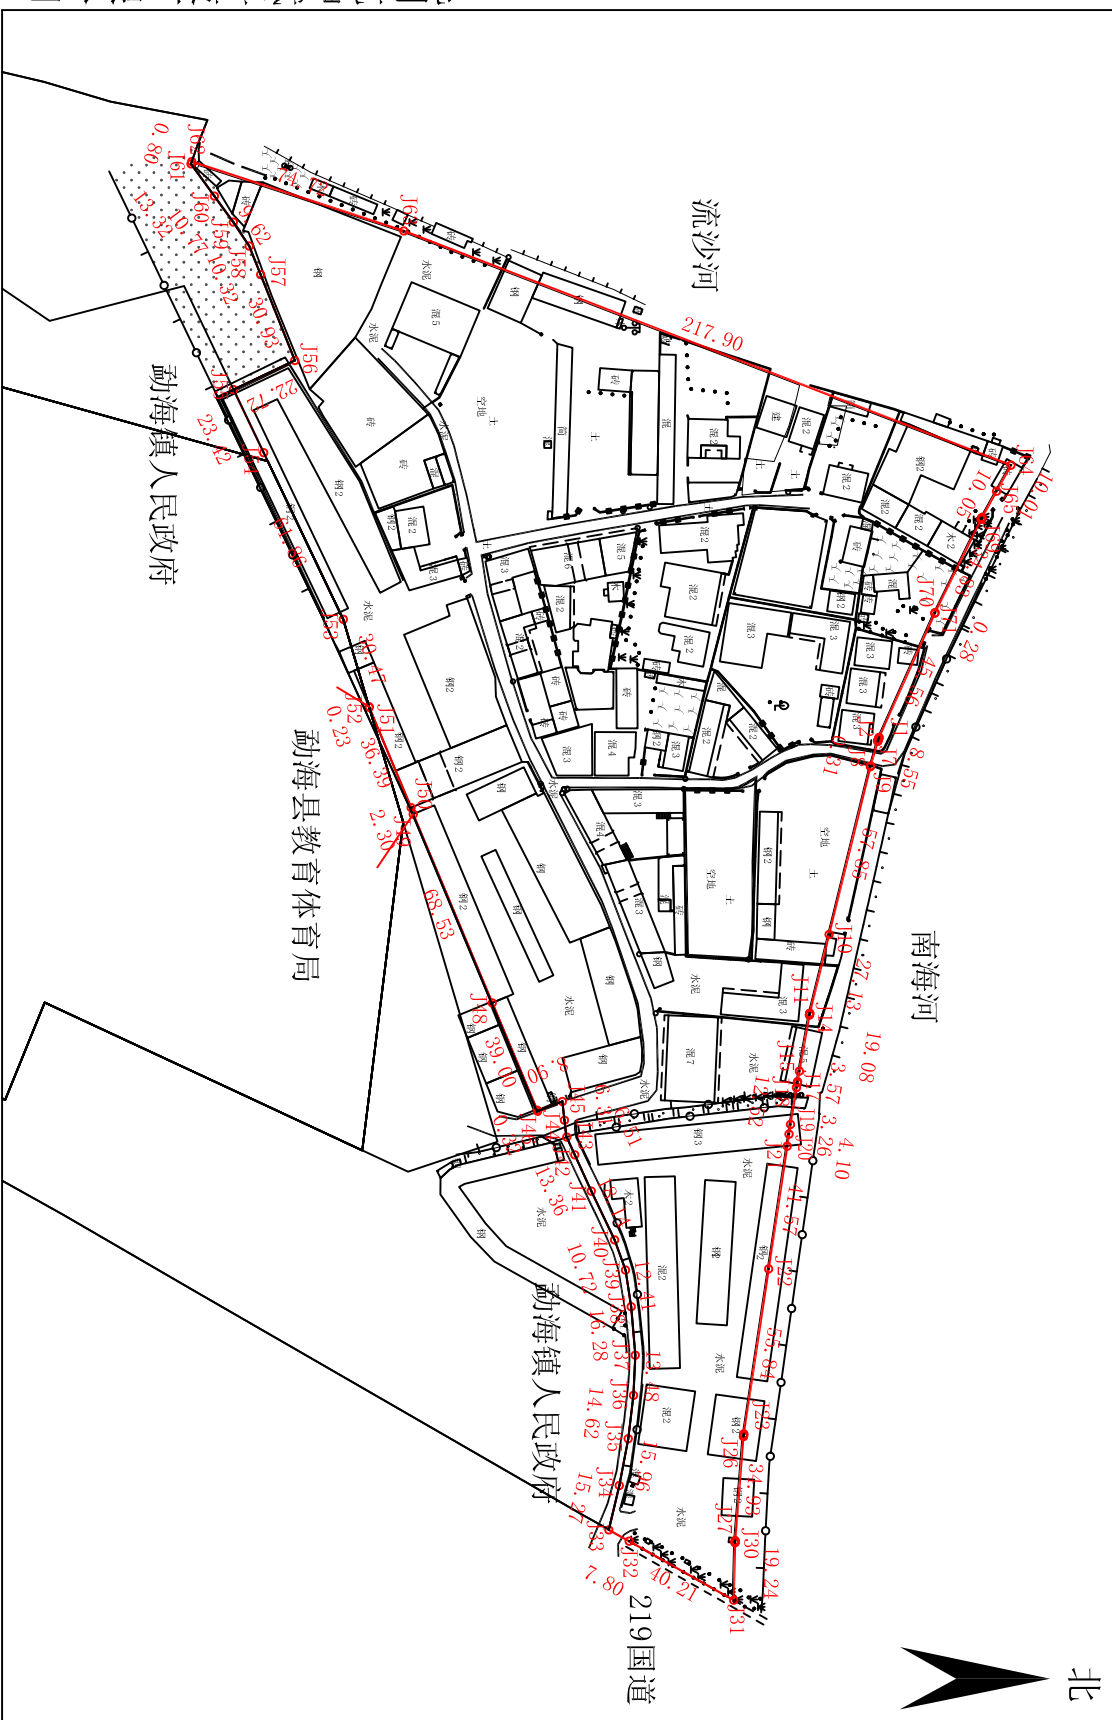

# 宗地图

单位: m. m<sup>2</sup>

宗地代码:

所在图幅号: 24229. 80-33648. 00

土地使用权人: 勐海县勐海镇人民政府

宗地面积: 54073. 73

昆明乾坤赋科技有限公司

2024年05月解析法测绘界址点

绘图日期: 2024年6月3日

审核日期: 2024年6月3日

1:2500

绘图员: 高俊成  
审核员: 马超